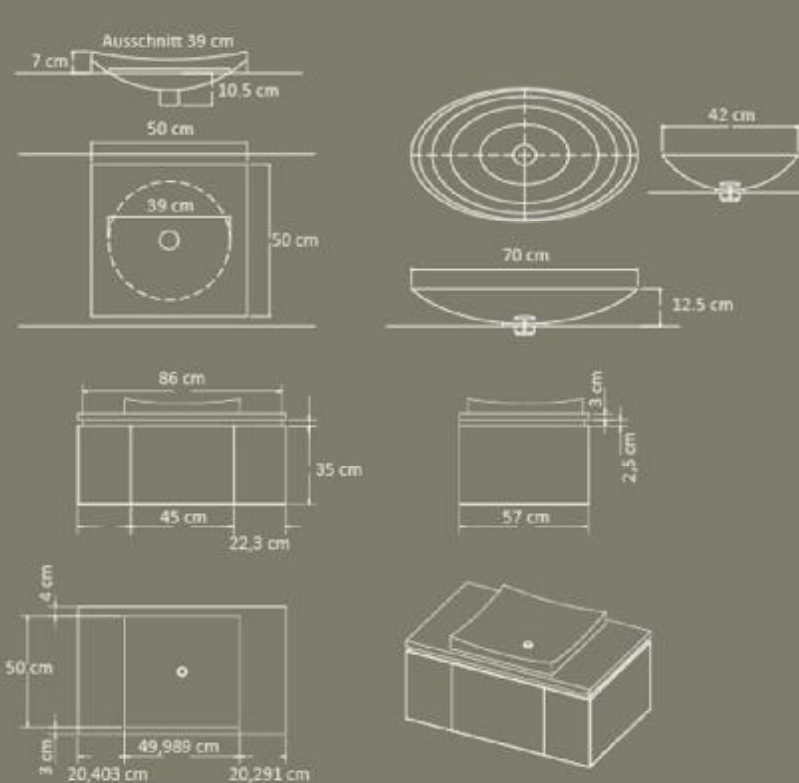

Техническая информация

Laguna Pearl

Вес нетто: ≈ 60 кг.

Laguna Pure

Laguna Spa

Вес нетто: ≈ 80 кг.

Laguna Basic

Вес нетто: ≈ 70 кг.